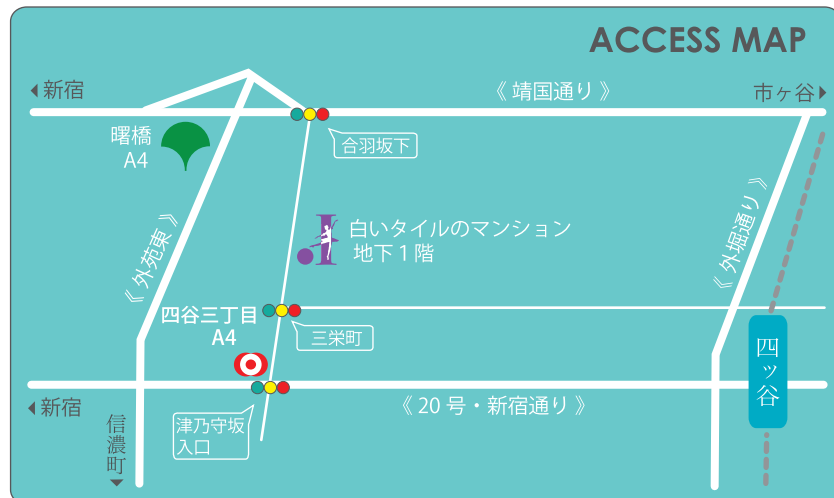

井脇幸江バレエスタジオ

〒160-0008 東京都新宿区四谷三栄町11-19 ペアシティ四ツ谷 001

- 東京メトロ丸ノ内線 四谷三丁目駅 3番出口より徒歩5分
- 都営新宿線 曙橋駅 A4出口より徒歩5分
- JR四ツ谷駅 四ツ谷口より徒歩9分